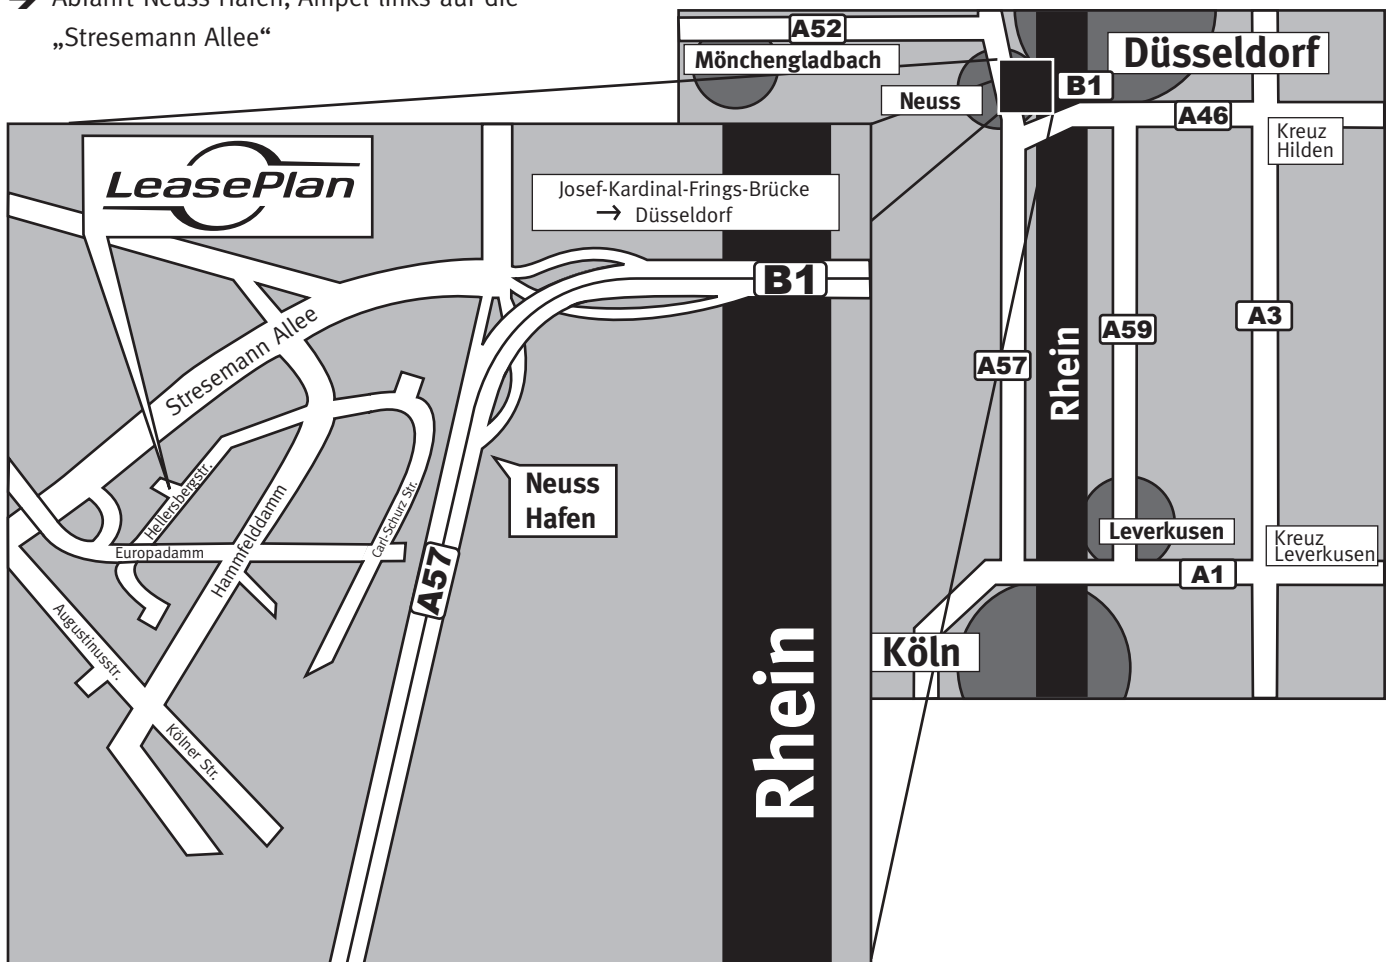

So finden Sie uns ganz einfach:

Aus Richtung Frankfurt:

- ➔ A3 bis Kreuz Leverkusen, A1 Richtung Koblenz
- ➔ A1 bis Kreuz Köln Nord, A57 Richtung Krefeld
- ➔ A57 bis Abfahrt Neuss-Hafen, Ampel links auf die „Stresemann Allee“

Aus Richtung Düsseldorf:

- ➔ Josef-Kardinal-Frings-Brücke, 1. Abfahrt, geradeaus auf die „Stresemann Allee“

Aus Richtung Krefeld oder Köln:

- ➔ A57 Richtung Neuss/Düsseldorf
- ➔ Abfahrt Neuss-Hafen, Ampel links auf die „Stresemann Allee“

Ab der Stresemann Allee:

- ➔ an der Straßengabelung links (Orientierung: Esso Tankstelle auf der rechten Seite)
 - ➔ 1. Ampelkreuzung links „Hammfelddamm“
 - ➔ 1. Ampelkreuzung rechts „Hellersbergstraße“
 - ➔ nach 400 m rechts (gegenüber Johanniter-Hilfsdienst)