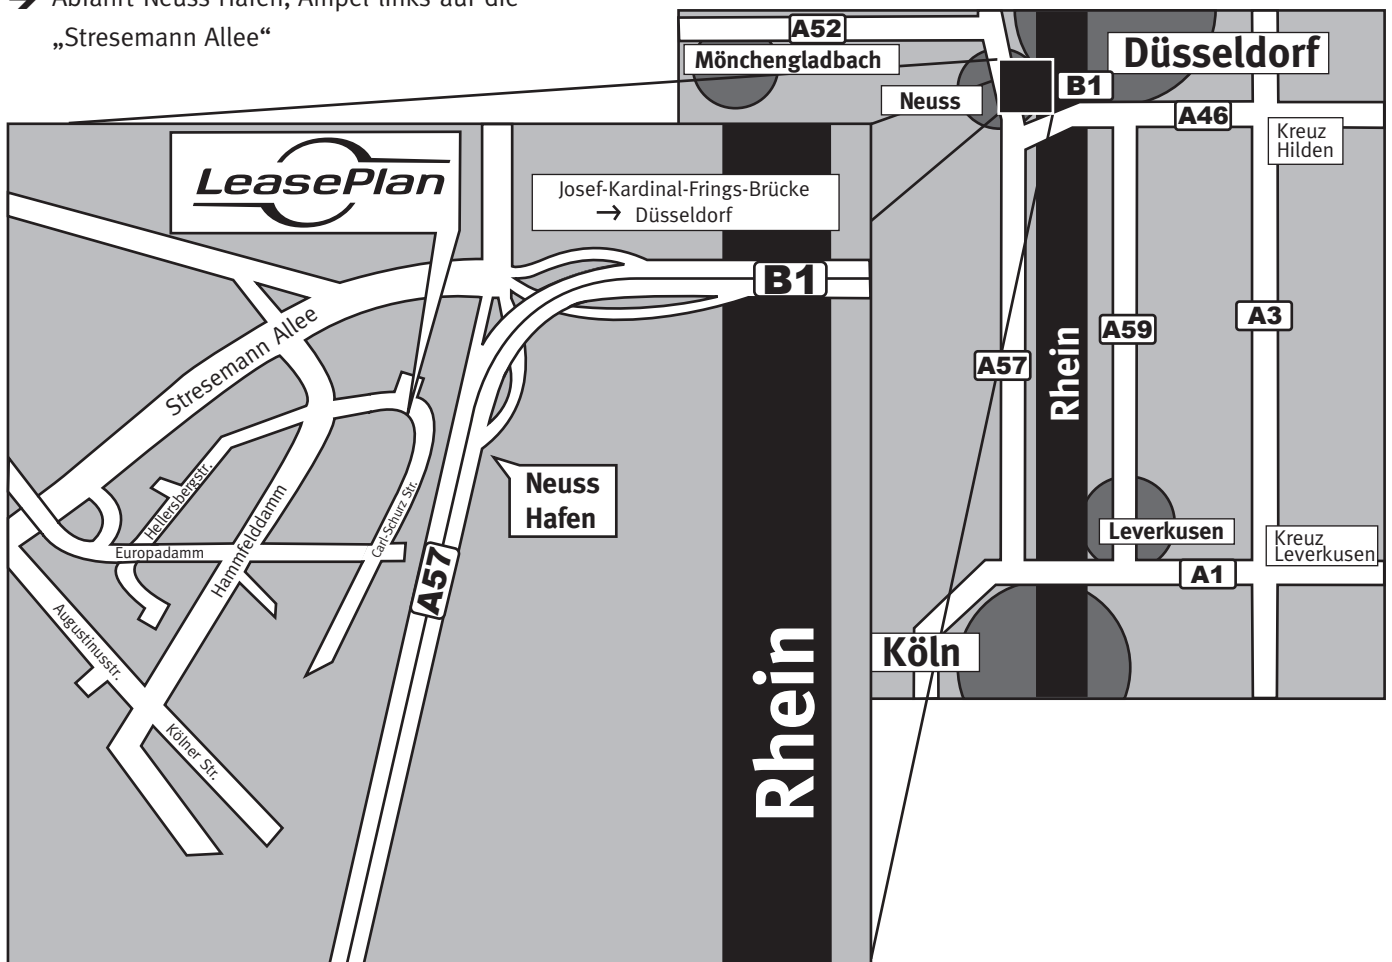

So finden Sie uns ganz einfach:

Aus Richtung Frankfurt:

- ➔ A3 bis Kreuz Leverkusen, A1 Richtung Koblenz
- ➔ A1 bis Kreuz Köln Nord, A57 Richtung Krefeld
- ➔ A57 bis Abfahrt Neuss-Hafen, Ampel links auf die „Stresemann Allee“

Aus Richtung Düsseldorf:

- ➔ Josef-Kardinal-Frings-Bücke, 1. Abfahrt, geradeaus auf die „Stresemann Allee“

Aus Richtung Krefeld oder Köln:

- ➔ A57 Richtung Neuss/Düsseldorf
- ➔ Abfahrt Neuss-Hafen, Ampel links auf die „Stresemann Allee“

Ab der Stresemann Allee:

- ➔ an der Straßengabelung links (Orientierung: Esso Tankstelle auf der rechten Seite)
 - ➔ 1. Ampelkreuzung links „Hammfelddamm“
 - ➔ 1. Ampelkreuzung links „Carl-Schurz-Straße“
 - ➔ nach ca. 100 m auf der rechten Seite